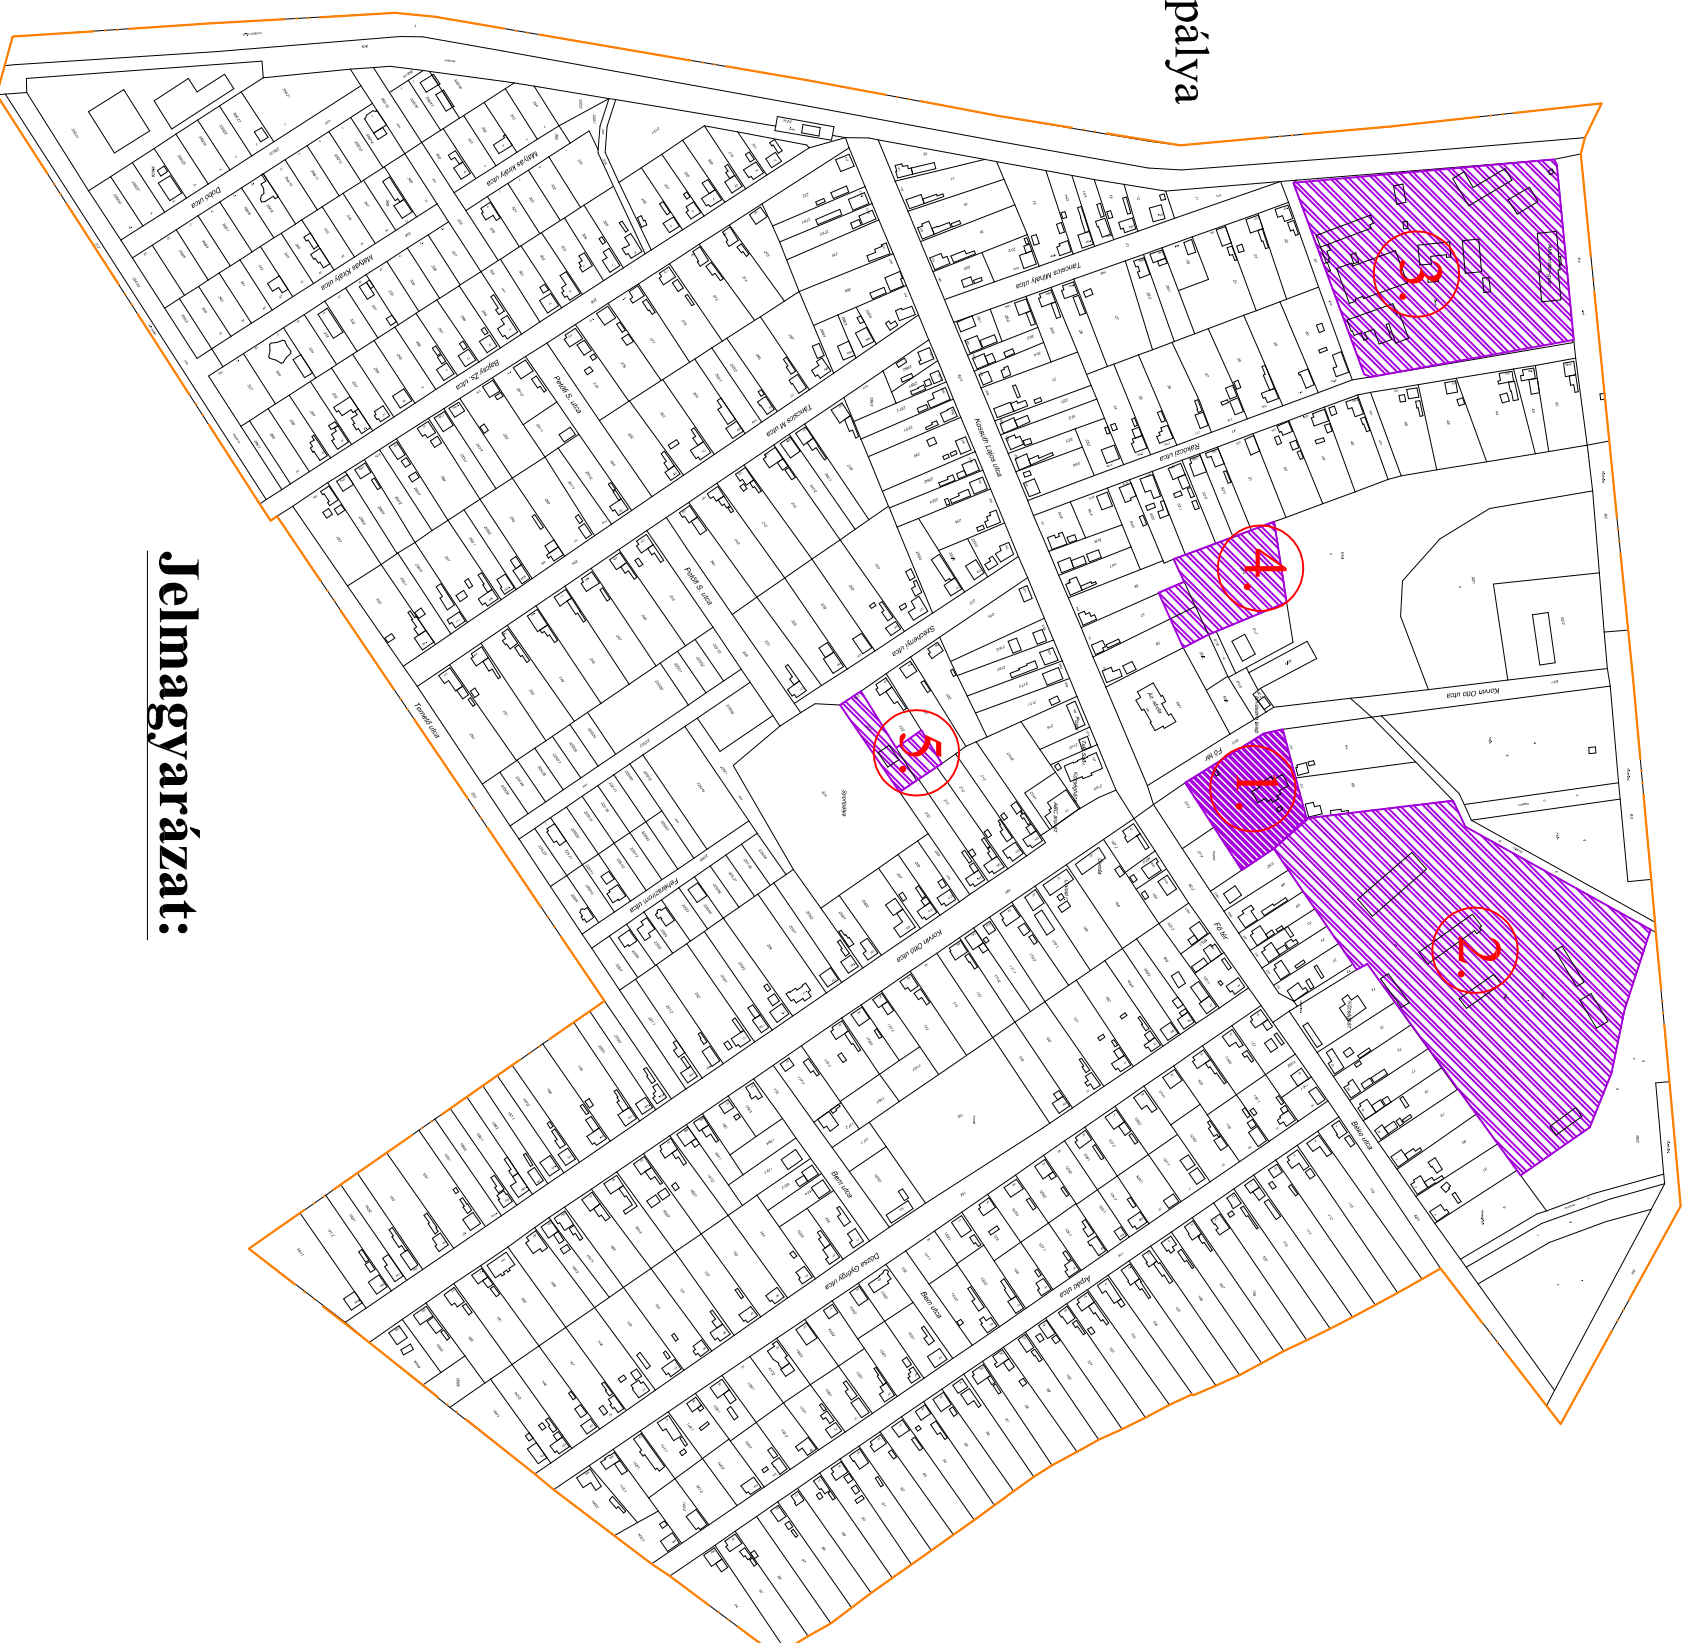

1. Tervezett Kohner park és rendezvényház

2. Tervezett lakóterület

3. Iparterület revitalizáció

4. Iskola fejlesztési terület

5. Tervezett kültéri fitness pálya

SZÁSZBEREK

KÖZSÉG

TELEPÜLÉSRENDEZÉSI TERVE

M = 1 : 4 000

Jelmagyarázat:

Belterületi határ

Módosítással érintett tervezési területek

Projektneve			
KISZELŐVCS ÉS TÁRSAS TELEPÜLÉSTERVEZŐ KFT.			
5000 Székesfehérvár, Kőrösi László u. 11. 1/1/1			
SZÁSZBEREK KÖZSÉG TELEPÜLÉSRENDEZÉSI TERVE			
Régi területek			
Feljelölések II.		Figyelmeztetés	
Terület	Státusz	Terület	Státusz
1-1-1-4-000	Székely, 2016. november		
Városi Tervezet	Tervezési terület	Státusz	Státusz
17-1-1-4-000			F-2
Terület	Státusz	Státusz	Státusz