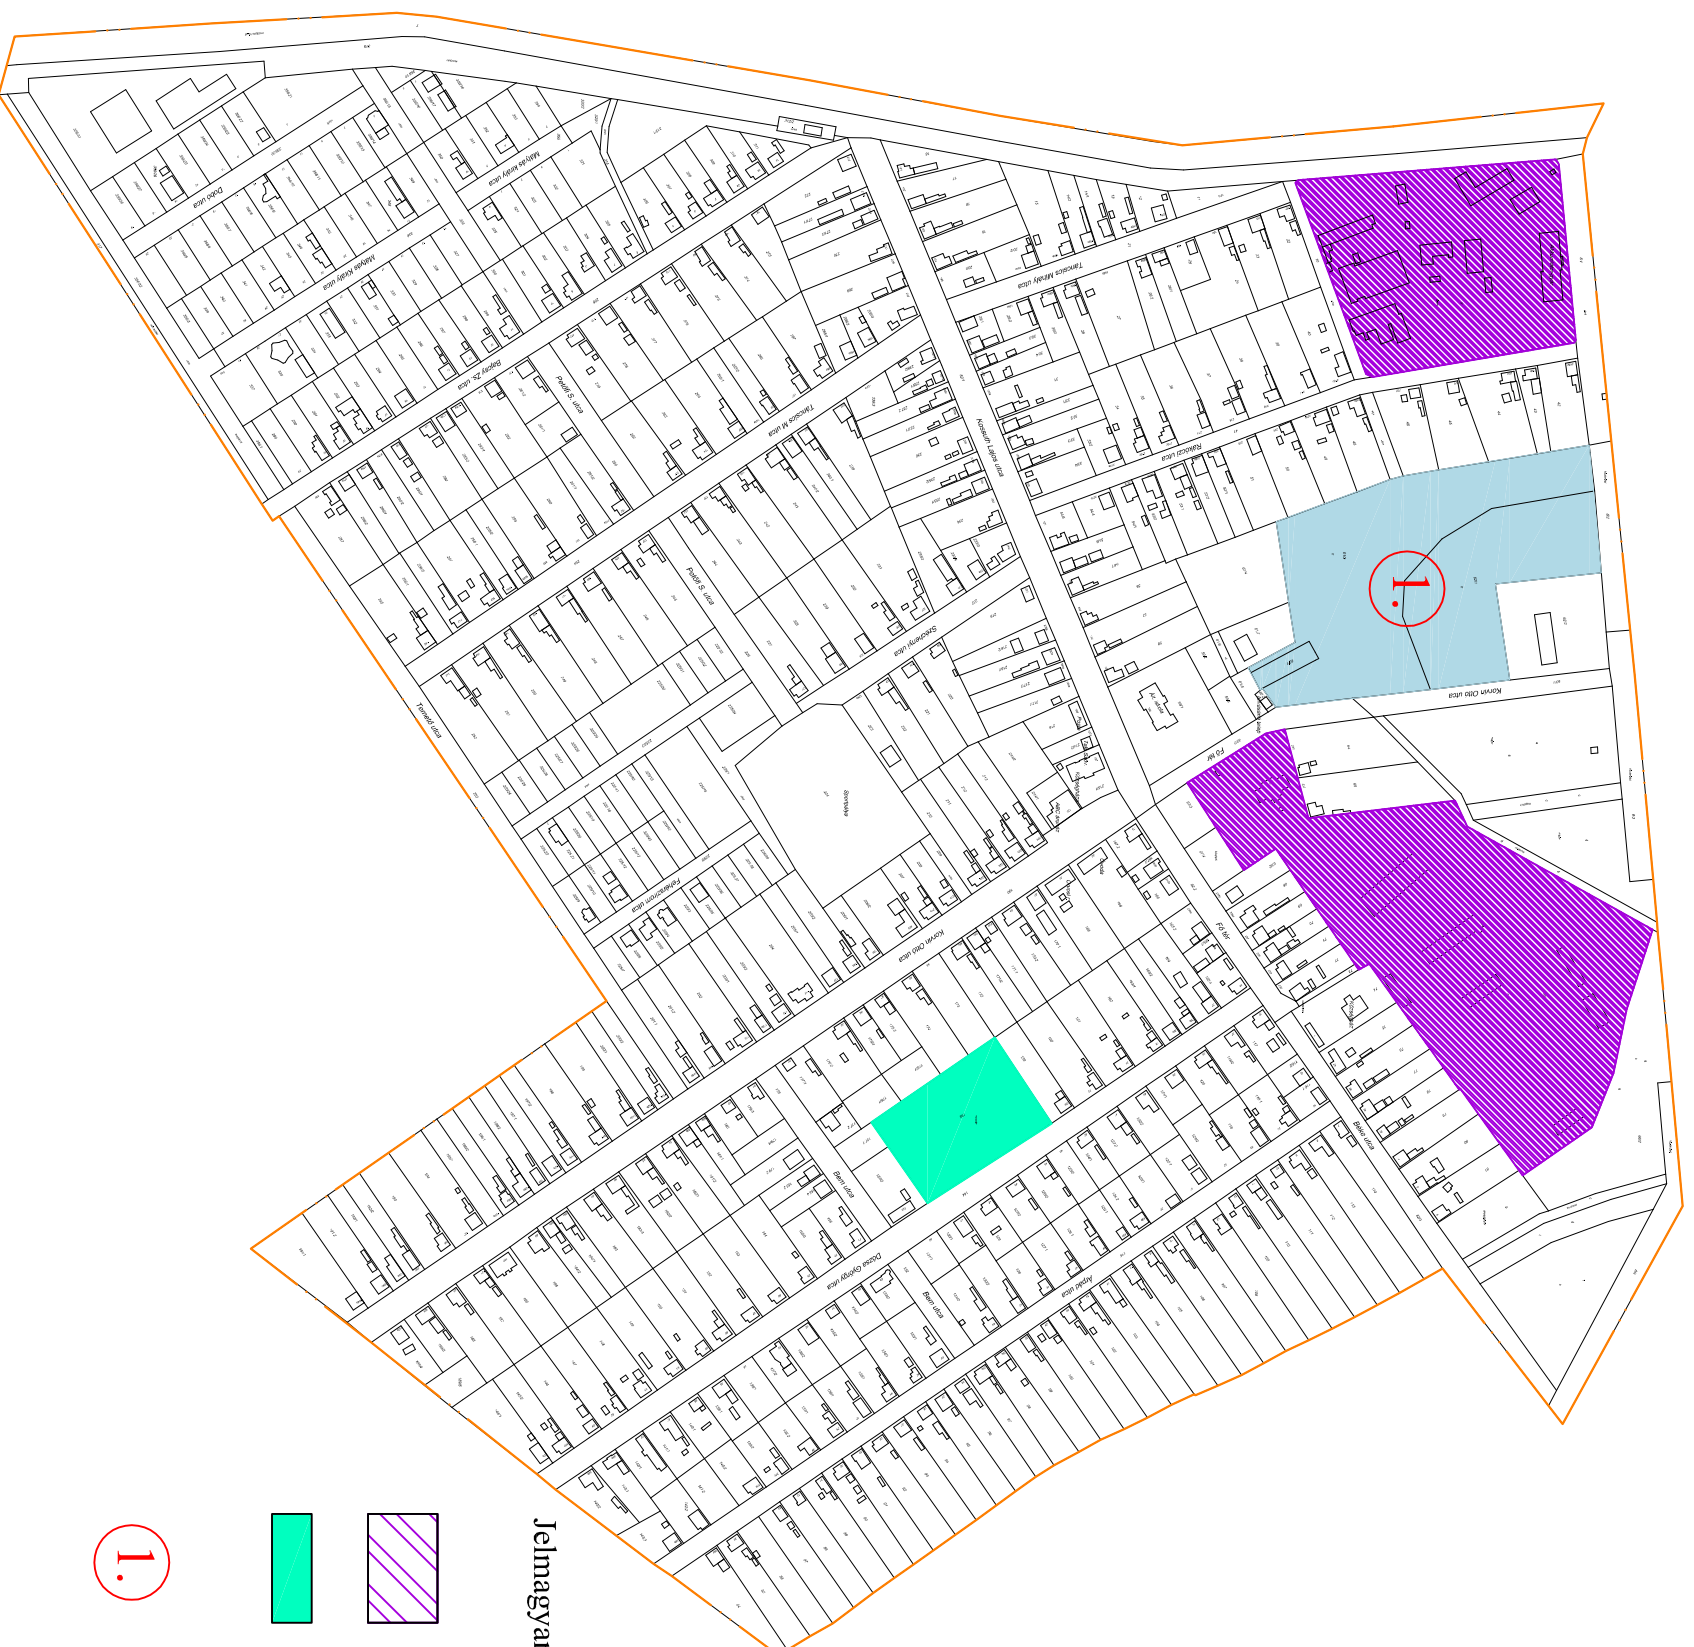

SZÁSZBEREK

KÖZSÉG

TELEPÜLÉSRENDEZÉSI TERVE

M = 1 : 4 000

Jelmagyarázat

Alulhasznosított terület

beépítetlen terület

rendezésre váró területe

Projektneve			
KISZELŐVCS ÉS TÁRSAS TELEPÜLÉSTERVEZŐ KFT.			
5000 Székesfehérvár, Kézvizi Látnok u. 11. 1/1/1			
SZÁSZBEREK KÖZSÉG TELEPÜLÉSRENDEZÉSI TERVE			
Régi megnevezés			
Probléma felkötés			
Méretarány	Stádium	Árajánlat	
1:1:4:000	Székely, 2016. október	P - 1	
Városi megnevezés	Településrendezési terület	Stádium	
17-1-4-000	Településrendezési terület	P - 1	
Területi kód			
17-1-4-000			